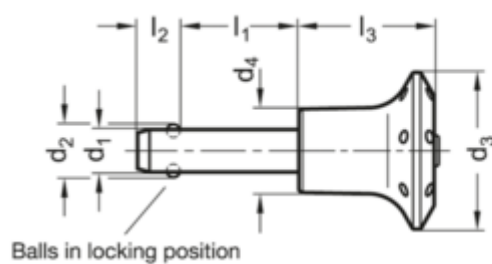

Varenummer: 201089681
 Beskrivelse: E+G
 Kuglepallås GN 113.5-12-40

Mål

Application example

d1 0.04/-0.08	= 12
d2	= 14.5
d3	= 42
d4	= 25
l1 +0.6	= 40
l2 ±1	= 10.6
l3 -0.2	= 39
Spændkraft (N)	= 87

Vægt i (g) = 113